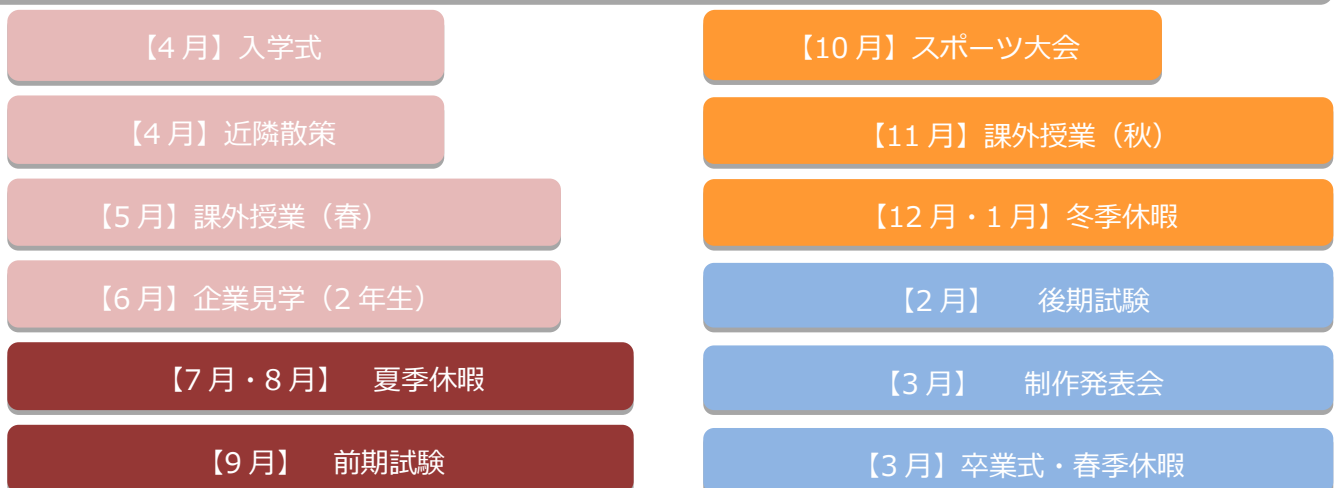

オリオン IT 専門学校 年間行事